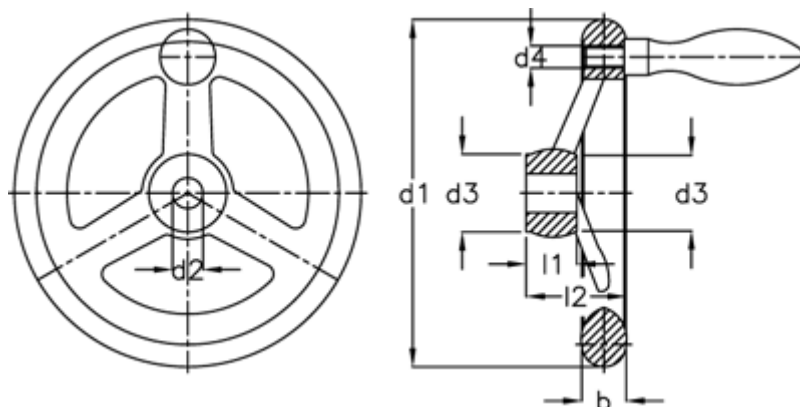

Varenummer: 20311307  
Beskrivelse: E+G Håndhjul  
DIN 950-GG-140-B16-D

## Mål

Antal eger	= 3
b	= 17
d1	= 140
d2 H7	= 16
d3	= 30
d4	= M 8
Håndtag Ø	= 20
l1	= 19

l2	= 39
----	------